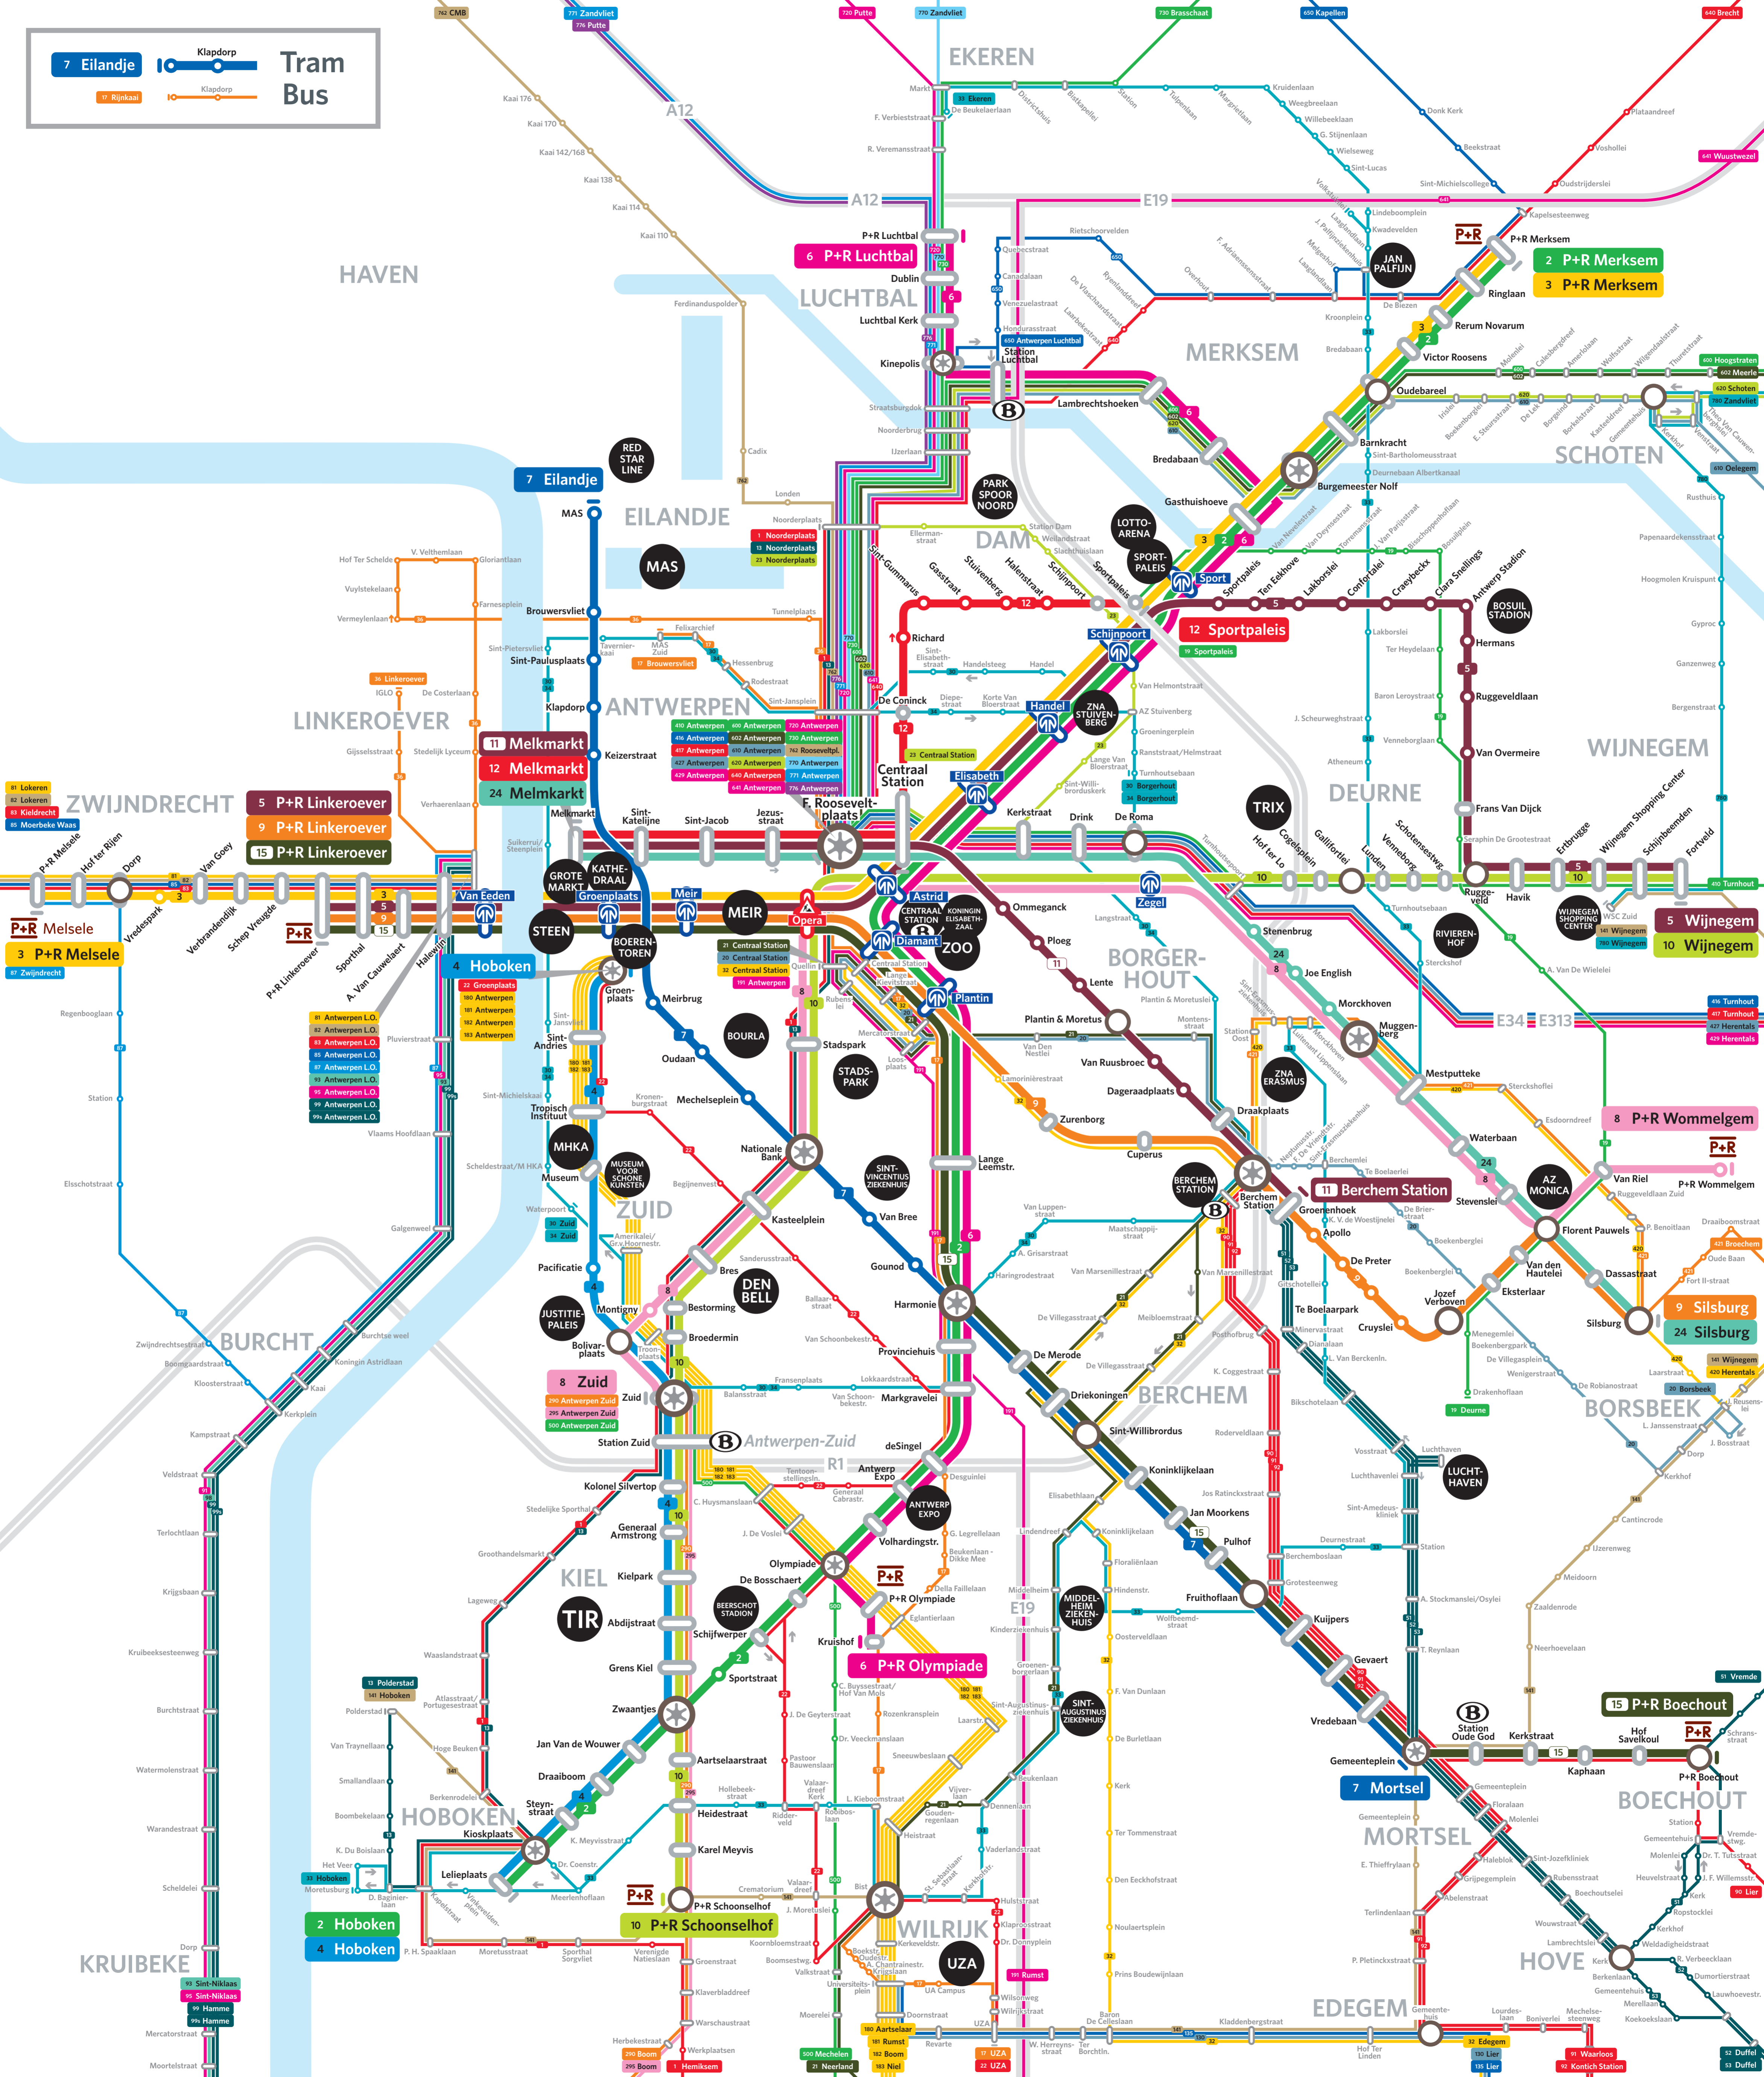

7 Eilandje **10 Klapdorp** **Tram Bus**

17 Rijnkaai **10 Klapdorp**

5 P+R Linkeroever
9 P+R Linkeroever
15 P+R Linkeroever

3 P+R Melsele
3 P+R Melsele

11 Melmarkt
12 Melmarkt
24 Melmarkt

8 Zuid
390 Antwerpen Zuid
391 Antwerpen Zuid
392 Antwerpen Zuid
393 Antwerpen Zuid
394 Antwerpen Zuid
395 Antwerpen Zuid
396 Antwerpen Zuid
397 Antwerpen Zuid
398 Antwerpen Zuid
399 Antwerpen Zuid

2 Hoboken
4 Hoboken

93 Sint-Niklaas
94 Sint-Niklaas
95 Hamme
96 Hamme

500 Mechelen
298 Boom
299 Boom
1 Hemiksem
500 Mechelen
501 Mechelen
502 Mechelen
503 Mechelen
504 Mechelen
505 Mechelen
506 Mechelen
507 Mechelen
508 Mechelen
509 Mechelen
510 Mechelen
511 Mechelen
512 Mechelen
513 Mechelen
514 Mechelen
515 Mechelen
516 Mechelen
517 Mechelen
518 Mechelen
519 Mechelen

10 P+R Schoonselhof
10 P+R Schoonselhof

6 P+R Olympiade
6 P+R Olympiade

6 P+R Luchtbal
6 P+R Luchtbal

2 P+R Merksem
3 P+R Merksem

5 Wijnegem
10 Wijnegem

8 P+R Wommelgem
8 P+R Wommelgem

9 Silsburg
24 Silsburg

15 P+R Boechout
15 P+R Boechout

7 Mortsel
7 Mortsel

22 Edegem
22 Edegem

91 Waarloos
92 Kontich Station

52 Duffel
53 Duffel